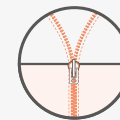

## Caratteristiche

Rivestimento esterno in tecnofibra termoregolata con disegno trapuntato.

Strato inferiore in tessuto anticivolo.

Imbottitura composta con 2 cm di memory, lino e tecnofibra.

Bordi rinforzati e fasce laterali di tessuto lavrato ad alta traspirabilità.

Lavare a mano o in lavatrice a temperatura non superiore a 30°C.

Quattro maniglie resistenti in tessuto e cerniera per l'apertura completa.