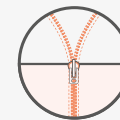

Strato inferiore in tessuto antiscivolo.

Imbottitura composta con 2 cm di memory, lino e tecnofibra.

Bordi rinforzati e fasce laterali di tessuto lavrato ad alta traspirabilità.

Lavare a mano o in lavatrice a temperatura non superiore a 30°C.